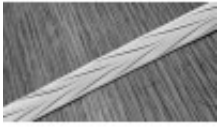

Dane aktualne na dzień: 06-06-2026 10:31

Link do produktu: <https://dlaszewca.pl/skoropodobny-20mm-marszczony-bialy-pasek-przeszywany-p-15477.html>

Skóropodobny 20mm marszczony biały pasek przeszywany

Cena brutto	9,96 zł
Cena netto	8,10 zł
Numer katalogowy	013-PASE-MA2-000-BIA
KOLOR	biały
WYMIARY	20 mm
RODZAJ	skóropodobne

Opis produktu

Pasek wykonany z wysokiej jakości materiałów skóropodobnych wzmocniony poprzez podklejenie tkaniną bawełnianą oraz przeszycie brzegów. POLSKI PRODUCENT, kupując polskie produkty wspierasz polskie przedsiębiorstwa.