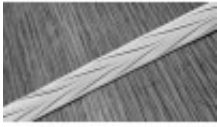

Dane aktualne na dzień: 04-04-2025 00:47

Link do produktu: <https://dlaszewca.pl/skoropodobny-20mm-marszczony-bialy-pasek-przeszywany-p-15477.html>

## Skóropodobny 20mm marszczony biały pasek przeszywany

Cena brutto	<b>9,50 zł</b>
Cena netto	<b>7,72 zł</b>
Numer katalogowy	<b>013-PASE-MA2-000-BIA</b>
KOLOR	<b>biały</b>
WYMIARY	<b>20 mm</b>
RODZAJ	<b>skóropodobne</b>

### Opis produktu

Pasek wykonany z wysokiej jakości materiałów skóropodobnych wzmocniony poprzez podklejenie tkaniną bawełnianą oraz przeszycie brzegów. POLSKI PRODUCENT, kupując polskie produkty wspierasz polskie przedsiębiorstwa.