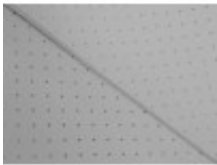

Dane aktualne na dzień: 22-04-2026 13:00

Link do produktu: <https://dlaszewca.pl/epi-eva-pianka-perfor-1-5mm-popiel-102x98cm-p-14442.html>

## EPI EVA pianka perfor. 1,5mm popiel 102x98cm

|                  |                             |
|------------------|-----------------------------|
| Cena brutto      | <b>43,85 zł</b>             |
| Cena netto       | <b>35,65 zł</b>             |
| Numer katalogowy | <b>145-MPEP-15S-000-000</b> |
| KOLOR            | <b>popiel</b>               |
| WYMIARY          | <b>102 cm x 98 cm</b>       |
| RODZAJ           | <b>perforowana</b>          |

### Opis produktu

Pianka EPI EVA o twardości 30-35 Shore`a to spieniony kopolimer etylenu i octanu winylu. Jest bardzo elastycznym, porowatym tworzywem posiadającym doskonałe właściwości amortyzujące, ochronne, izolujące oraz ozdobne. Ze względu na dużą plastyczność i łatwość obróbki stosuje się tego typu pianki z dużym powodzeniem jako wykładziny i wyściółki.